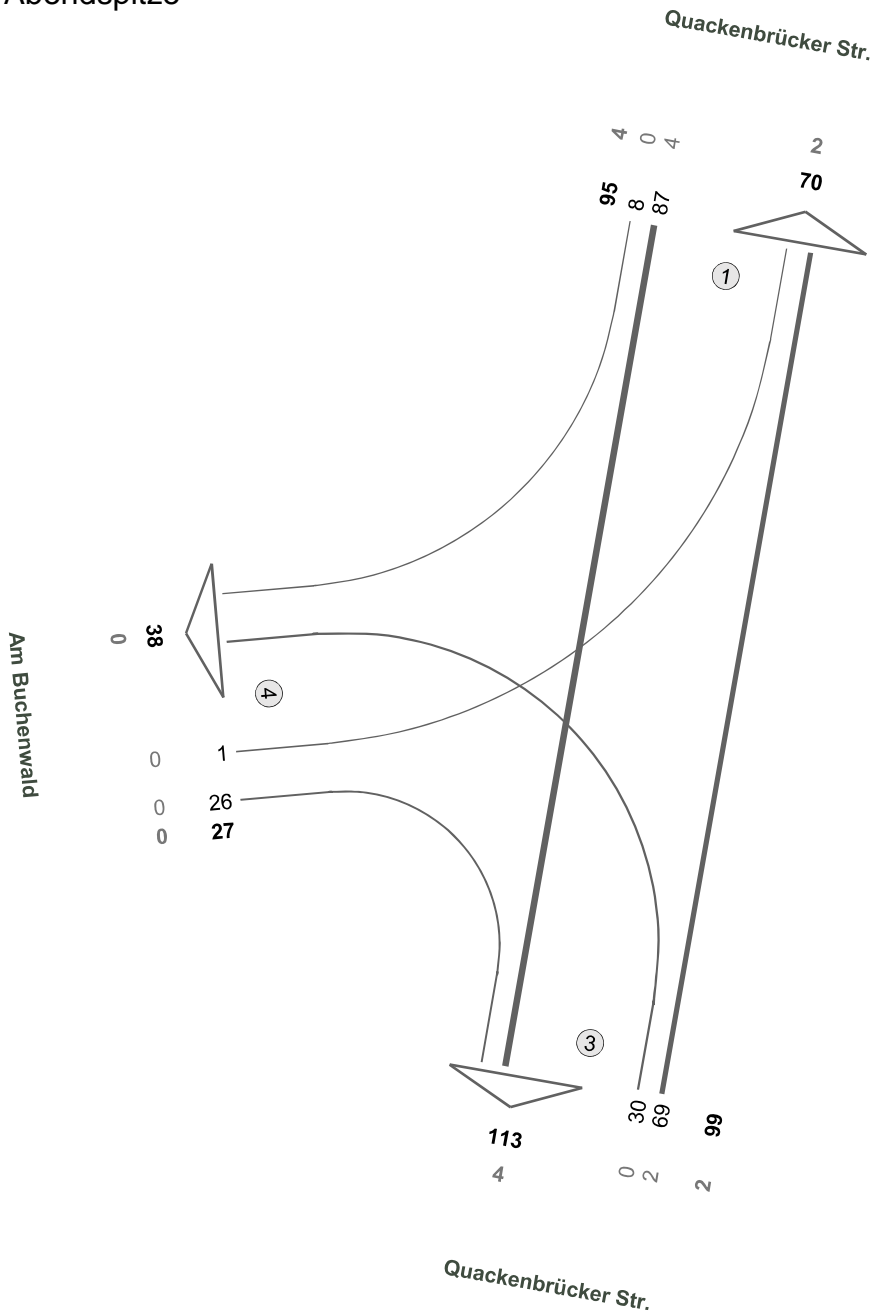

Quackenbrücker Str. / Am Buchenwald

Zst.: 01
21.06.2018
15:30 - 16:30 Uhr
Abendspitze

Fz-Klassen	Kfz	SV>3.5t
Arm 1	165	6
Arm 3	212	6
Arm 4	65	0
Zst.: 01	221	6

Quackenbrücker Str. / Am Buchenwald

Zst.: 01
21.06.2018
15:00 - 18:00 Uhr
3-h-Block