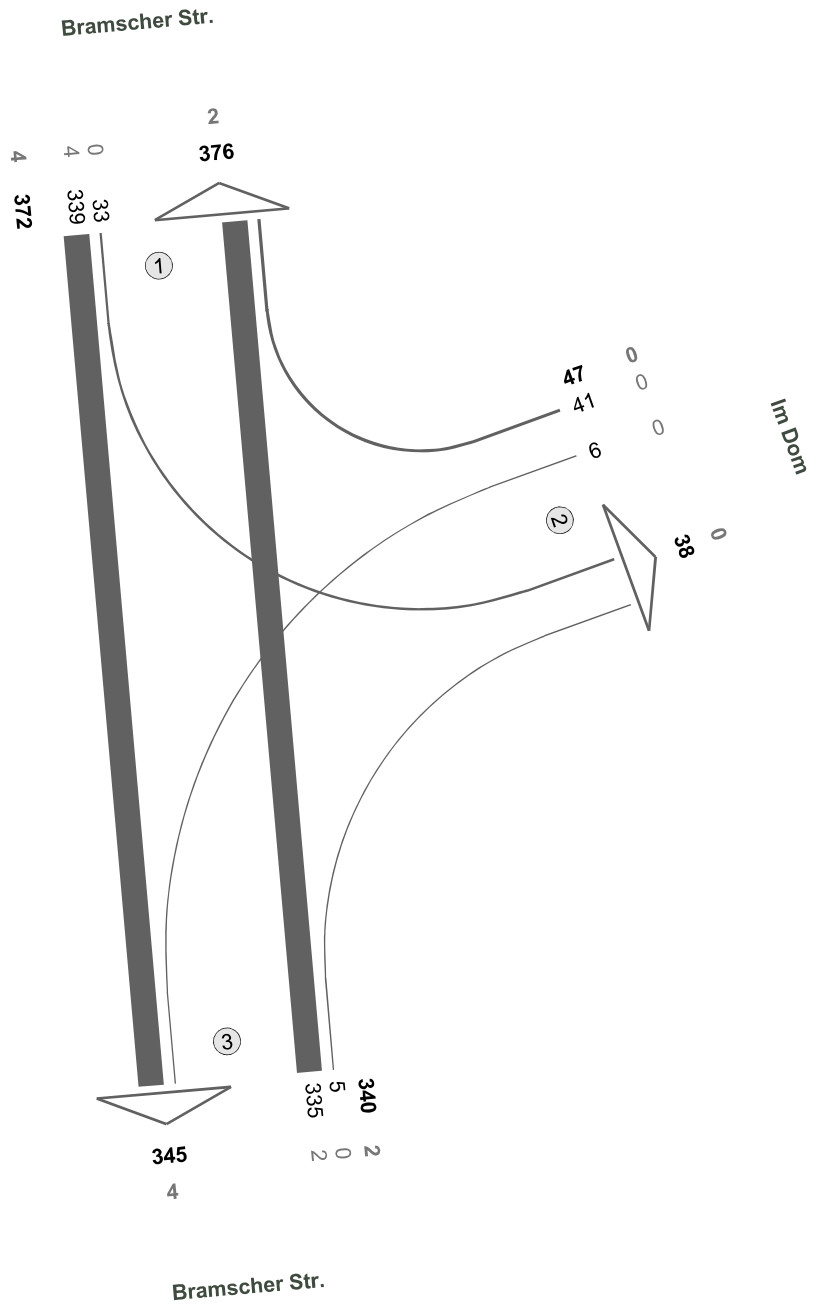

Bramscher Str. / Im Dom

Zst.: 14
21.06.2018
16:00 - 17:00 Uhr
Abendspitze

Fz-Klassen	Kfz	SV>3.5t
Arm 1	748	6
Arm 2	85	0
Arm 3	685	6
Zst.: 14	759	6