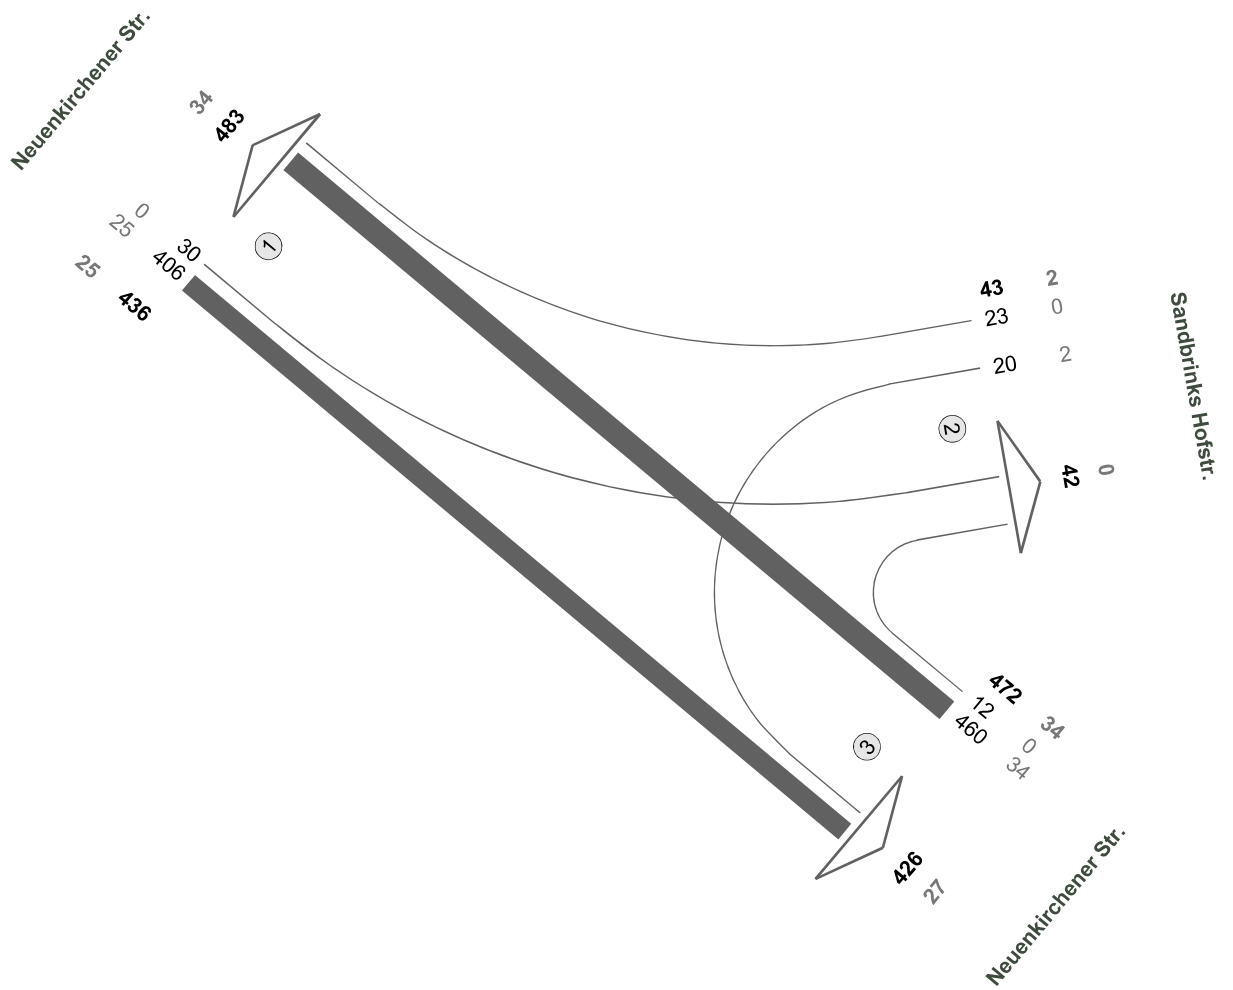

Neuenkirchener Str. / Sandbrinks Hofstr.

Zst.: 03
21.06.2018
15:00 - 18:00 Uhr
3-h-Block

Fz-Klassen	Kfz	SV>3.5t
Arm 1	919	59
Arm 2	85	2
Arm 3	898	61
Zst.: 03	951	61