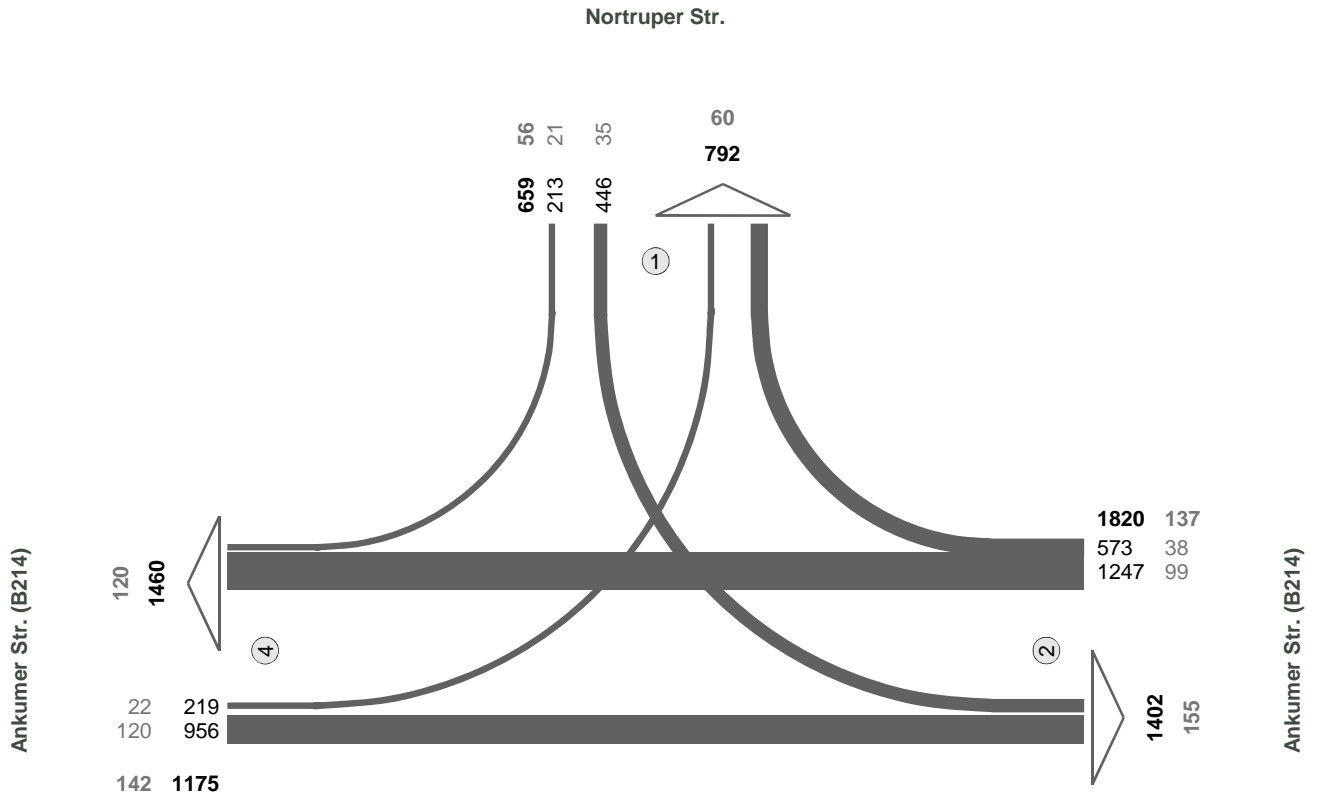

Ankumer Str. (B214) / Nortruper Str.

Zst.: 07
21.06.2018
15:00 - 18:00 Uhr
3-h-Block

Fz-Klassen	Kfz	SV>3.5t
Arm 1	1451	116
Arm 2	3222	292
Arm 4	2635	262
Zst.: 07	3654	335