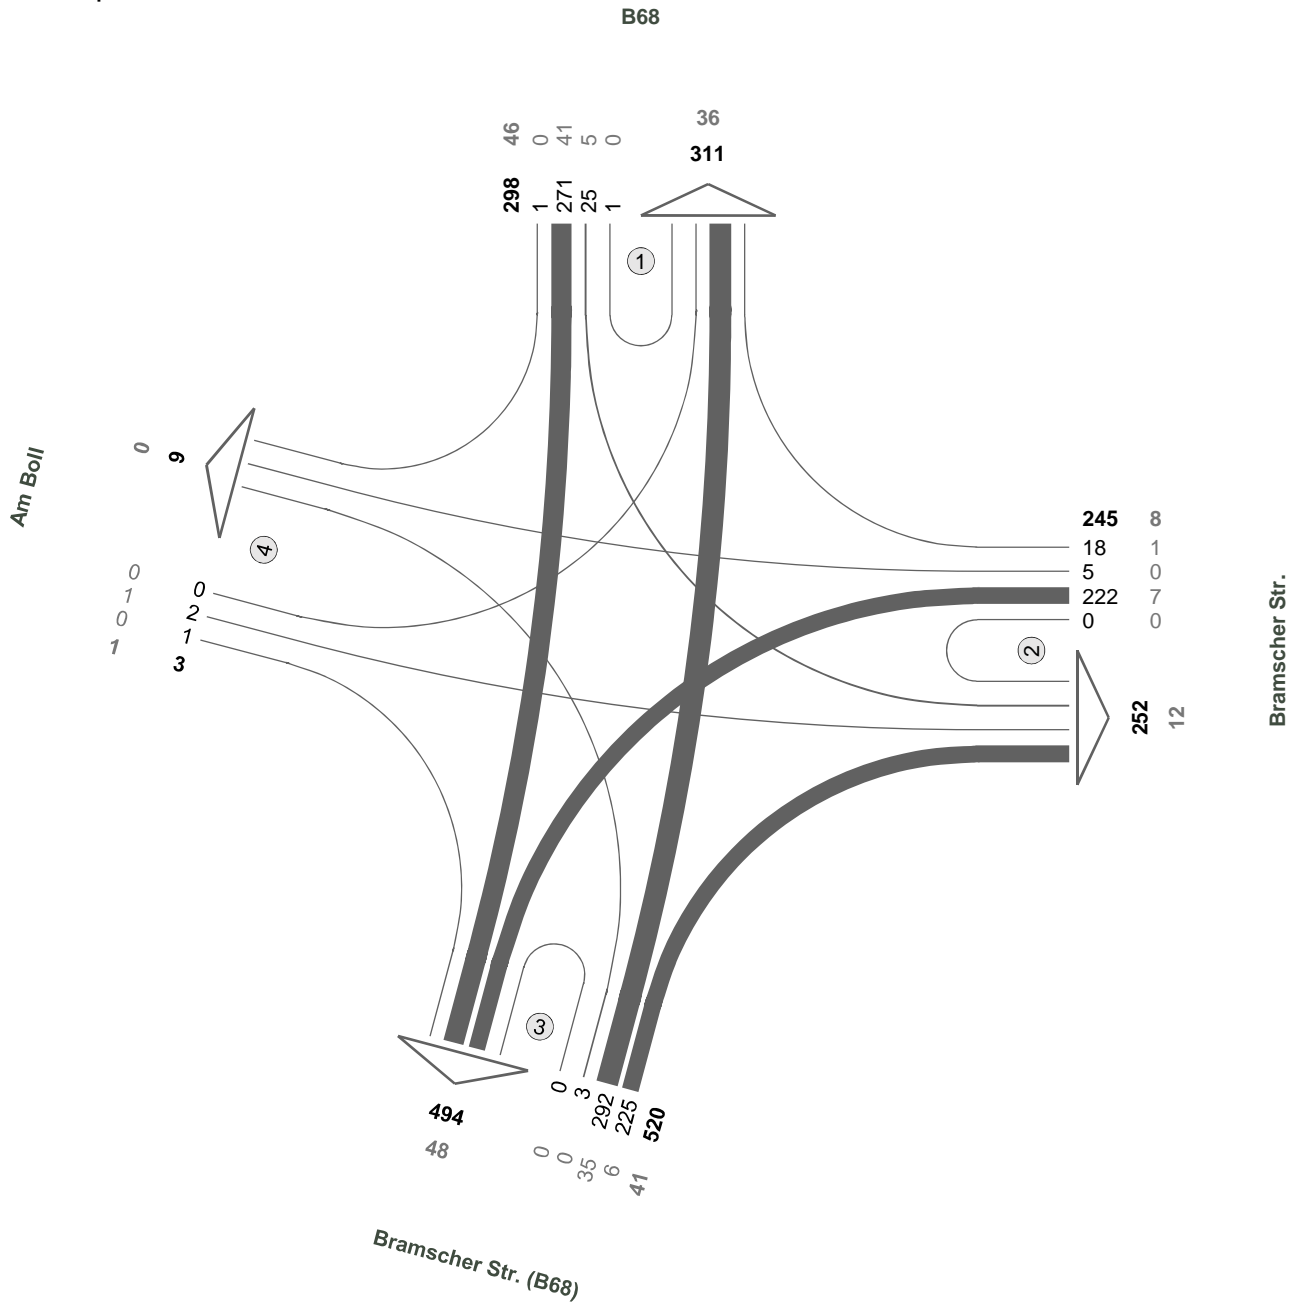

B68 / Bramscher Str. / Am Boll

Zst.: 04
21.06.2018
15:30 - 16:30 Uhr
Abendspitze

Fz-Klassen	Kfz	SV>3.5t
Arm 1	609	82
Arm 2	497	20
Arm 3	1014	89
Arm 4	12	1
Zst.: 04	1066	96