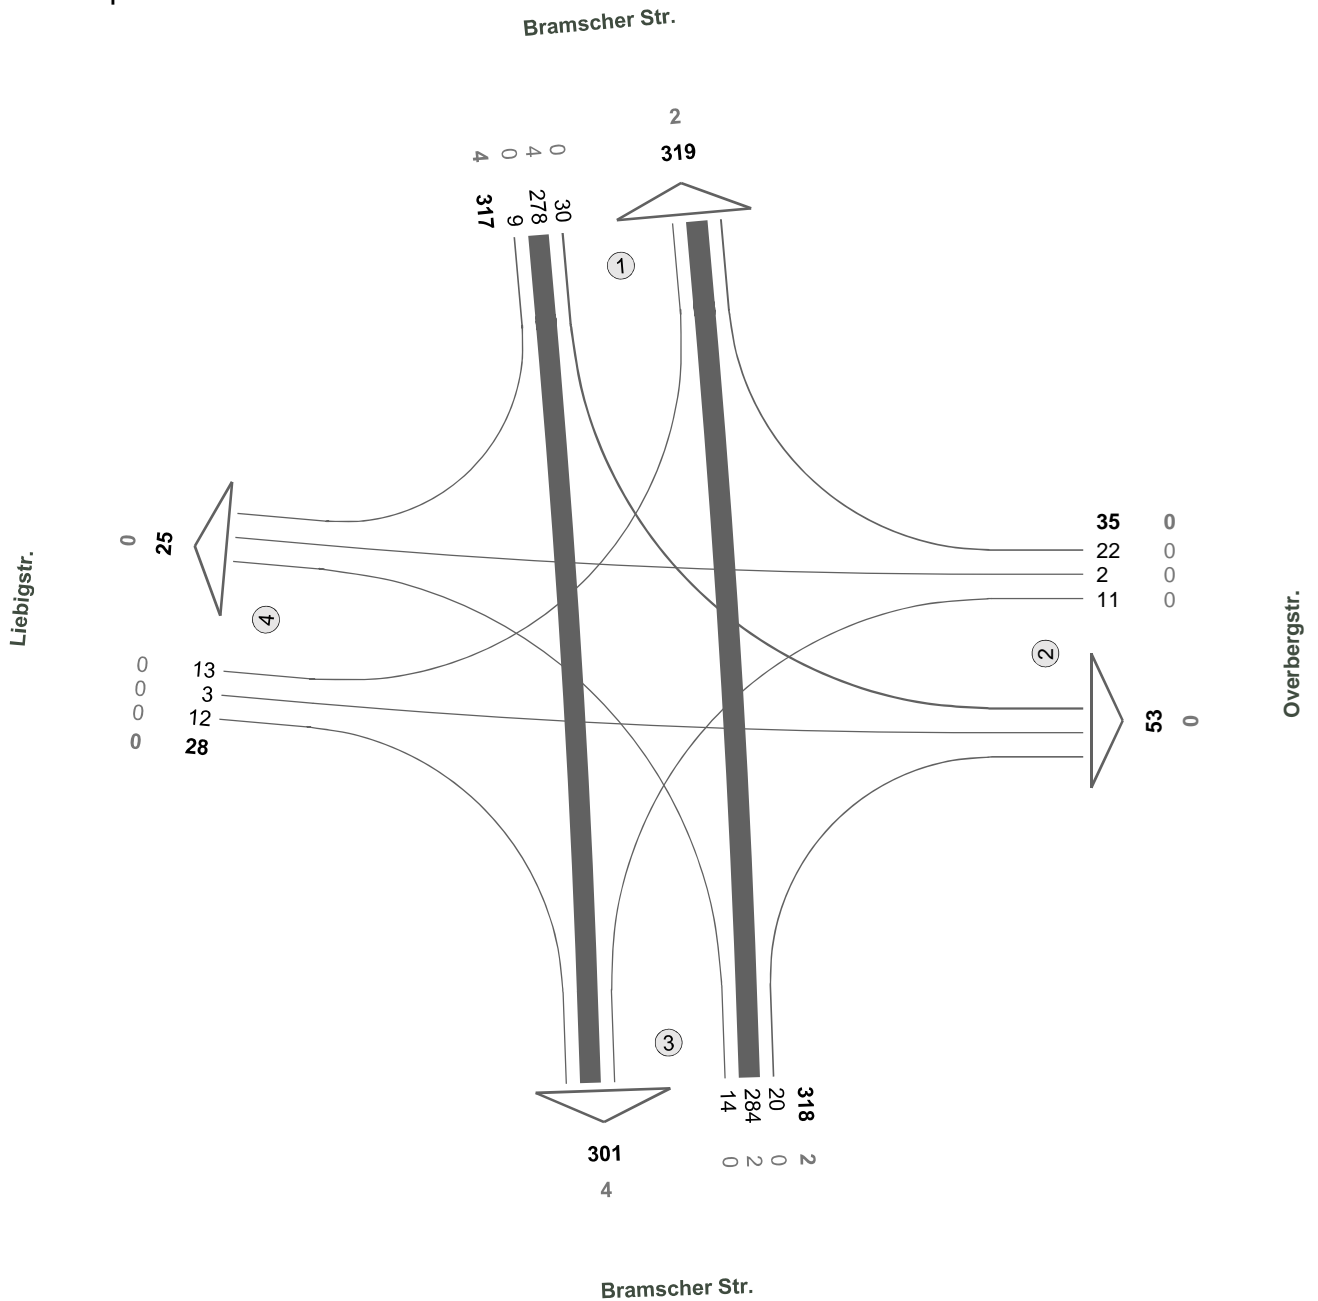

Zst.: 14
21.06.2018
16:00 - 17:00 Uhr
Abendspitze

Fz-Klassen	Kfz	SV>3.5t
Arm 1	748	6
Arm 2	85	0
Arm 3	685	6
Zst.: 14	759	6

Bramscher Str. / Im Dom

Zst.: 14
21.06.2018
15:00 - 18:00 Uhr
3-h-Block

Fz-Klassen	Kfz	SV>3.5t
Arm 1	2042	24
Arm 2	278	0
Arm 3	1858	24
Zst.: 14	2089	24

Bramscher Str. / Overbergstr. / Liebigstr.

Zst.: 15
21.06.2018
16:00 - 17:00 Uhr
Abendspitze

Fz-Klassen	Kfz	SV>3.5t
Arm 1	636	6
Arm 2	88	0
Arm 3	619	6
Arm 4	53	0
Zst.: 15	698	6

Bramscher Str. / Overbergstr. / Liebigstr.