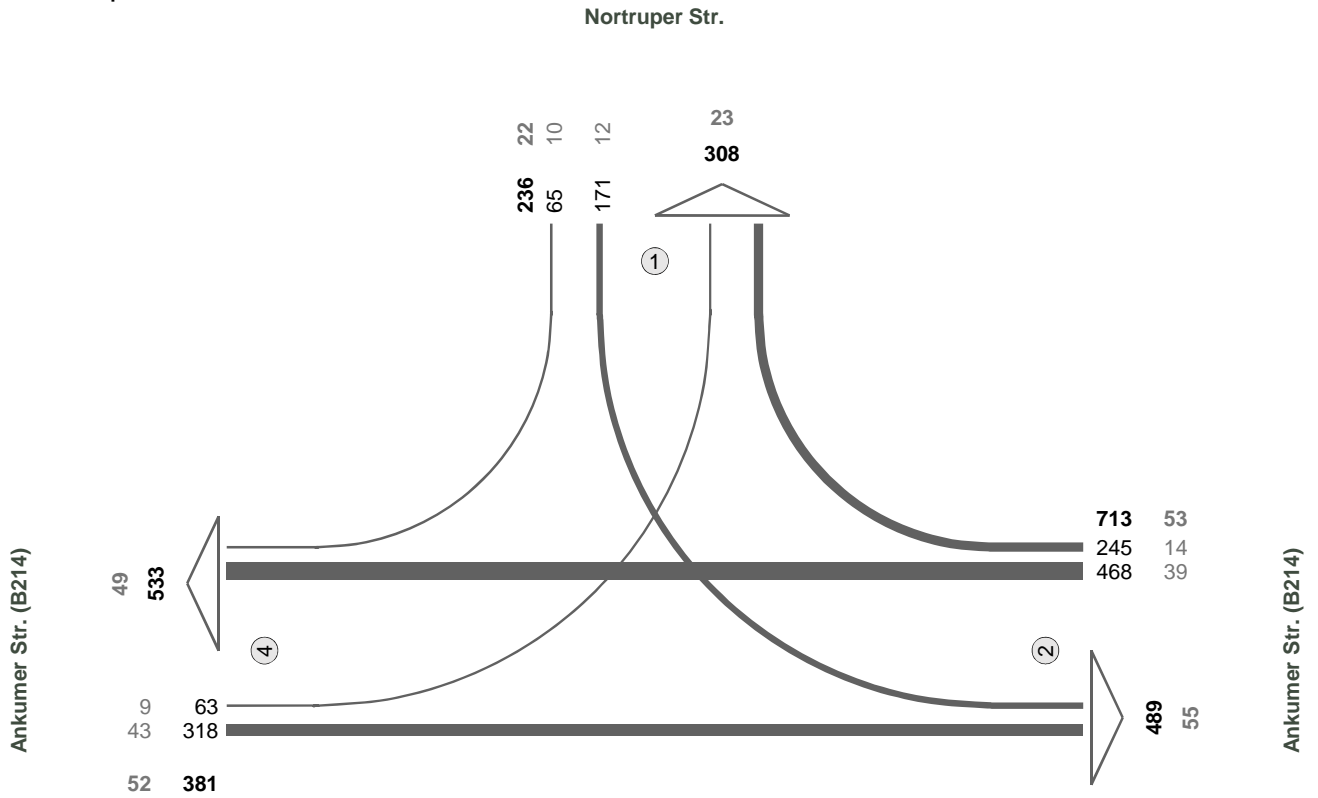

Ankumer Str. (B214) / Nortruper Str.

Zst.: 07
21.06.2018
16:00 - 17:00 Uhr
Abendspitze

Fz-Klassen	Kfz	SV>3.5t
Arm 1	544	45
Arm 2	1202	108
Arm 4	914	101
Zst.: 07	1330	127

Ankumer Str. (B214) / Nortruper Str.