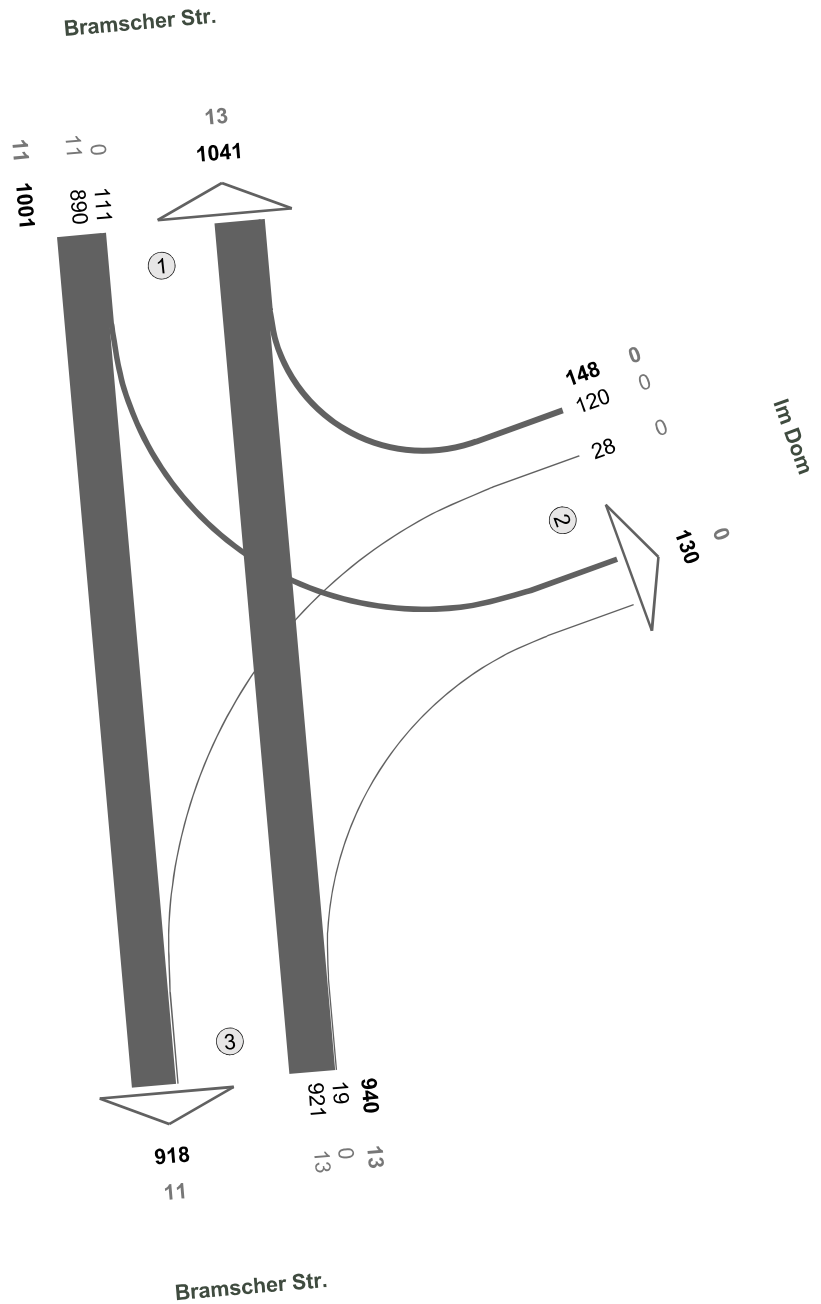

Bramscher Str. / Im Dom

Zst.: 14
21.06.2018
15:00 - 18:00 Uhr
3-h-Block

Fz-Klassen	Kfz	SV>3.5t
Arm 1	2042	24
Arm 2	278	0
Arm 3	1858	24
Zst.: 14	2089	24