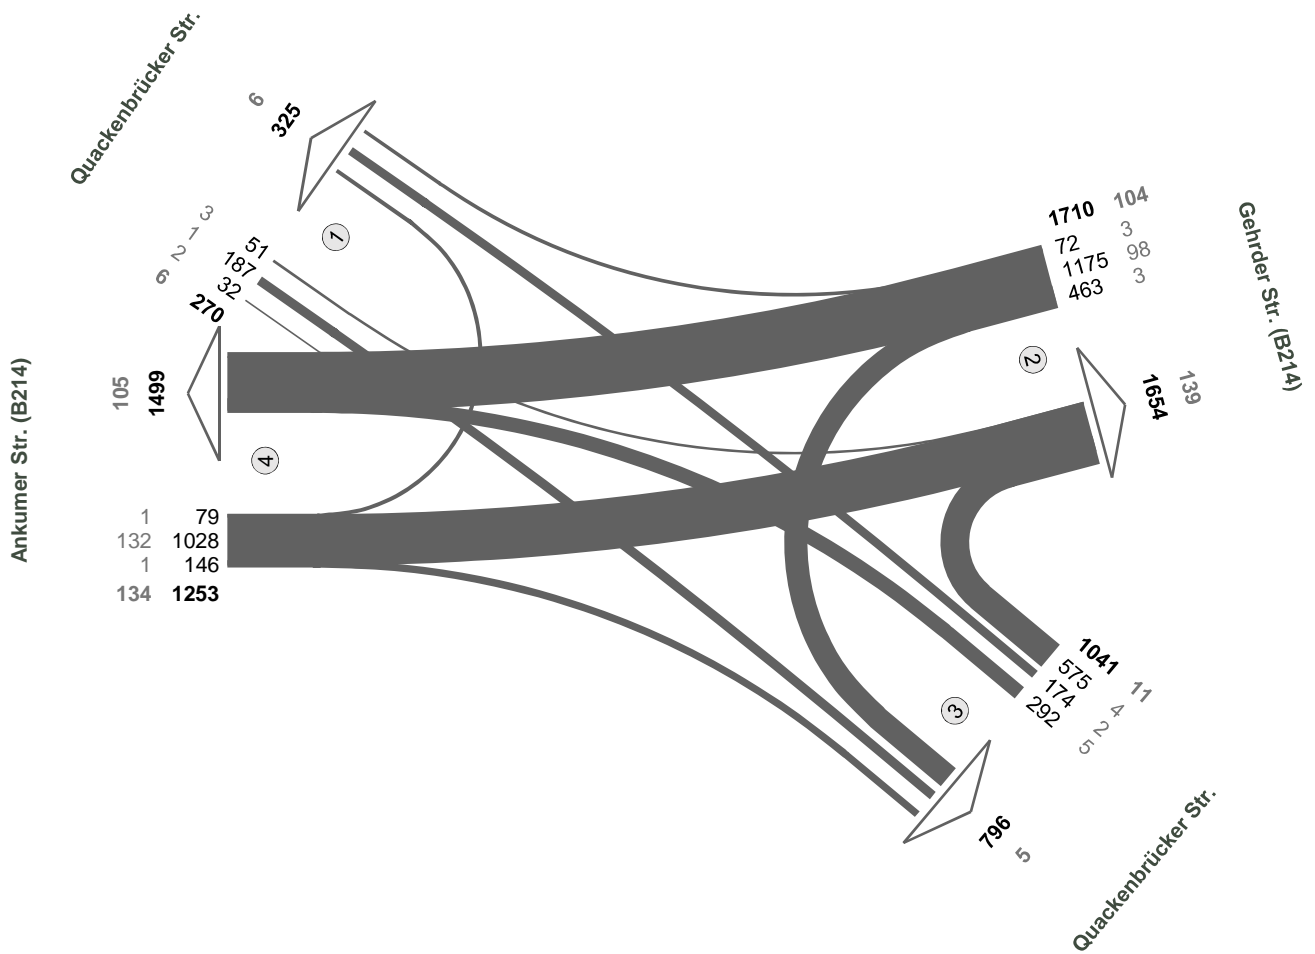

Gehrder Str. (B214) / Quackenbrücker Str. / Ankumer Str. (B214)

Zst.: 11
21.06.2018
15:00 - 18:00 Uhr
3-h-Block

Fz-Klassen	Kfz	SV>3.5t
Arm 1	595	12
Arm 2	3364	243
Arm 3	1837	16
Arm 4	2752	239
Zst.: 11	4274	255