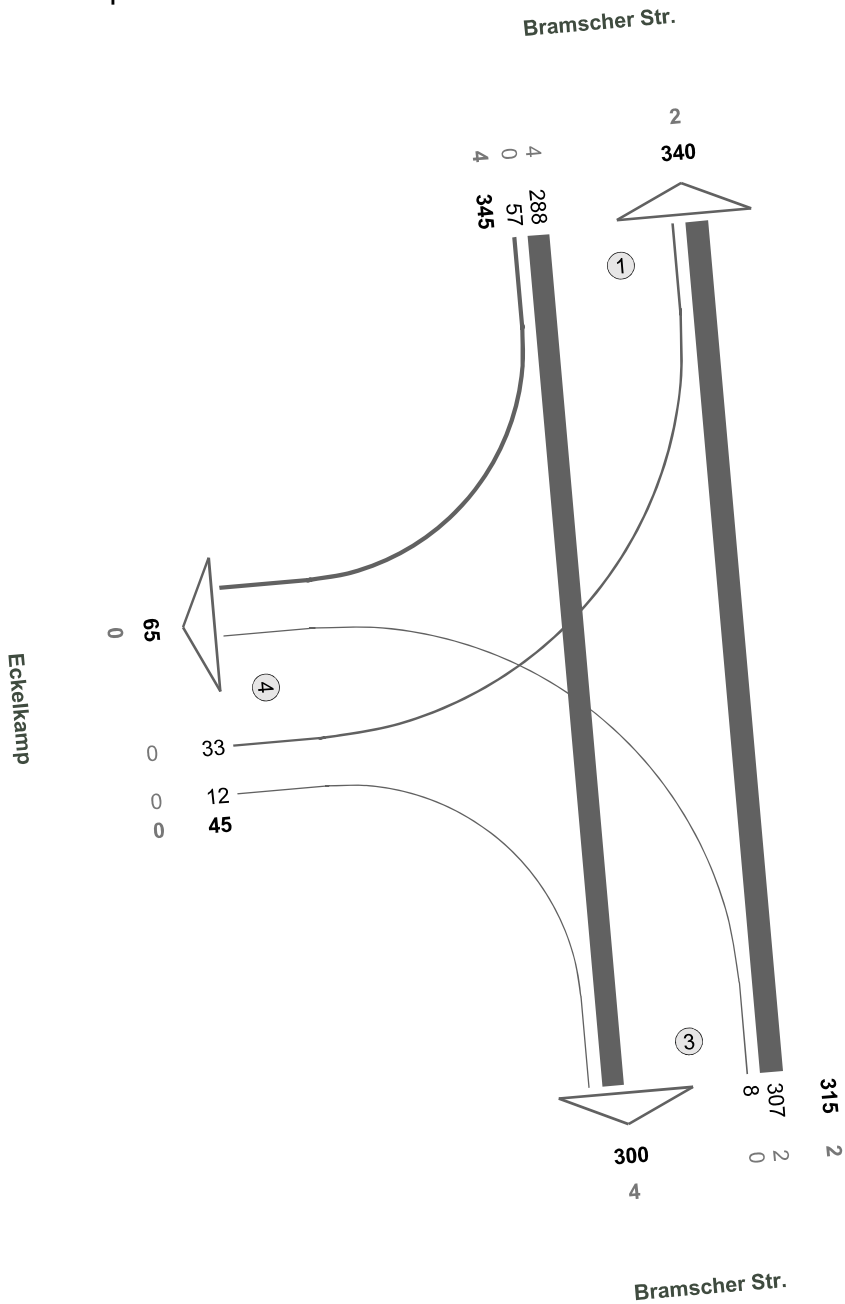

Bramscher Str. / Woltruper Wiesen

Zst.: 17
21.06.2018
15:00 - 18:00 Uhr
3-h-Block

Fz-Klassen	Kfz	SV>3.5t
Arm 1	1137	24
Arm 2	169	1
Arm 3	1366	20
Arm 4	334	7
Zst.: 17	1503	26

Priggenhagener Str. / Heeker Weg

Zst.: 18
21.06.2018
17:00 - 18:00 Uhr
Abendspitze

Fz-Klassen	Kfz	SV>3.5t
Arm 1	2	0
Arm 2	8	1
Arm 3	14	0
Arm 4	20	1
Zst.: 18	22	1

Priggenhagener Str. / Heeker Weg

Zst.: 18
21.06.2018
15:00 - 18:00 Uhr
3-h-Block

Fz-Klassen	Kfz	SV>3.5t
Arm 1	10	0
Arm 2	13	2
Arm 3	38	1
Arm 4	55	3
Zst.: 18	58	3

Bramscher Str. / Eckelkamp

Zst.: 19
21.06.2018
16:00 - 17:00 Uhr
Abendspitze

Fz-Klassen	Kfz	SV>3.5t
Arm 1	685	6
Arm 3	615	6
Arm 4	110	0
Zst.: 19	705	6