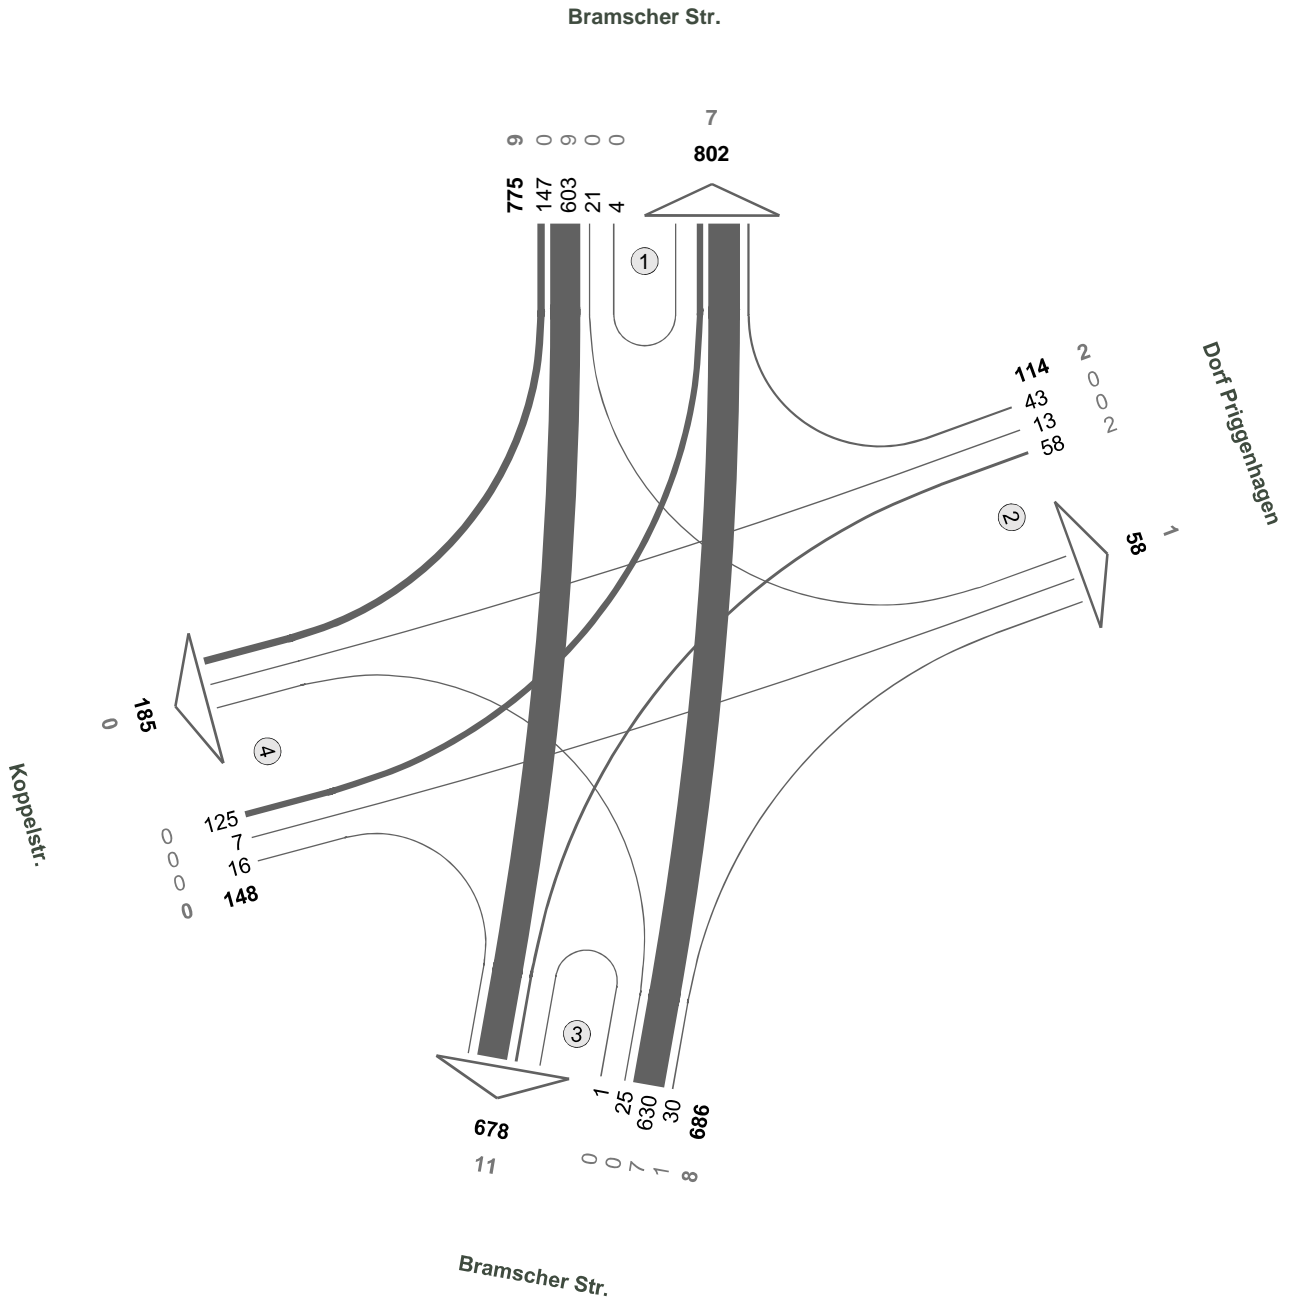

Bramscher Str. / Dorf Priggenhagen / Koppelstr.

Zst.: 16
21.06.2018
15:00 - 18:00 Uhr
3-h-Block

Fz-Klassen	Kfz	SV>3.5t
Arm 1	1577	16
Arm 2	172	3
Arm 3	1364	19
Arm 4	333	0
Zst.: 16	1723	19