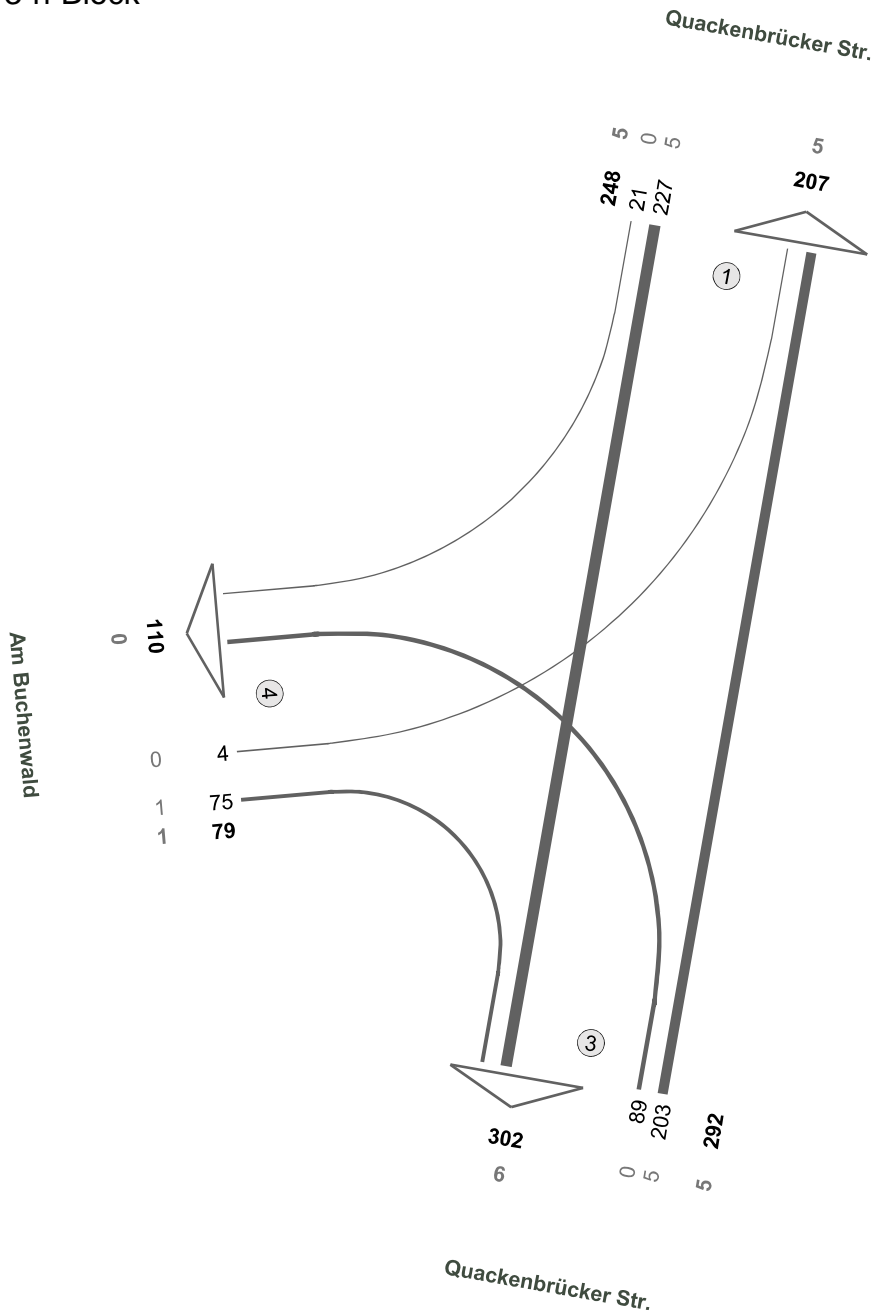

Quackenbrücker Str. / Am Buchenwald

Zst.: 01
21.06.2018
15:30 - 16:30 Uhr
Abendspitze

Fz-Klassen	Kfz	SV>3.5t
Arm 1	165	6
Arm 3	212	6
Arm 4	65	0
Zst.: 01	221	6

Quackenbrücker Str. / Am Buchenwald

Zst.: 01
21.06.2018
15:00 - 18:00 Uhr
3-h-Block