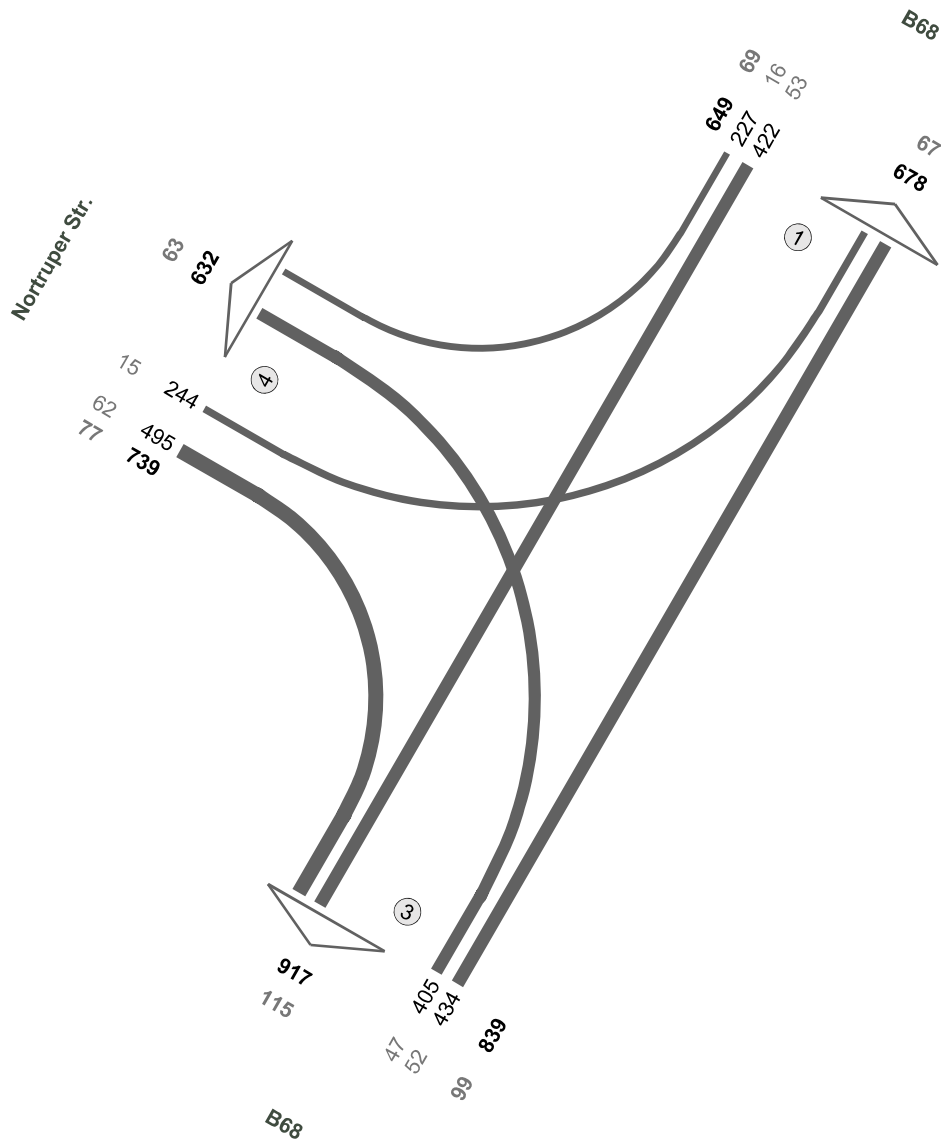

B68 / Nortruper Str.

Zst.: 09
21.06.2018
15:45 - 16:45 Uhr
Abendspitze

Fz-Klassen	Kfz	SV>3.5t
Arm 1	497	52
Arm 3	623	72
Arm 4	484	50
Zst.: 09	802	87

B68 / Nortruper Str.

Zst.: 09
21.06.2018
15:00 - 18:00 Uhr
3-h-Block