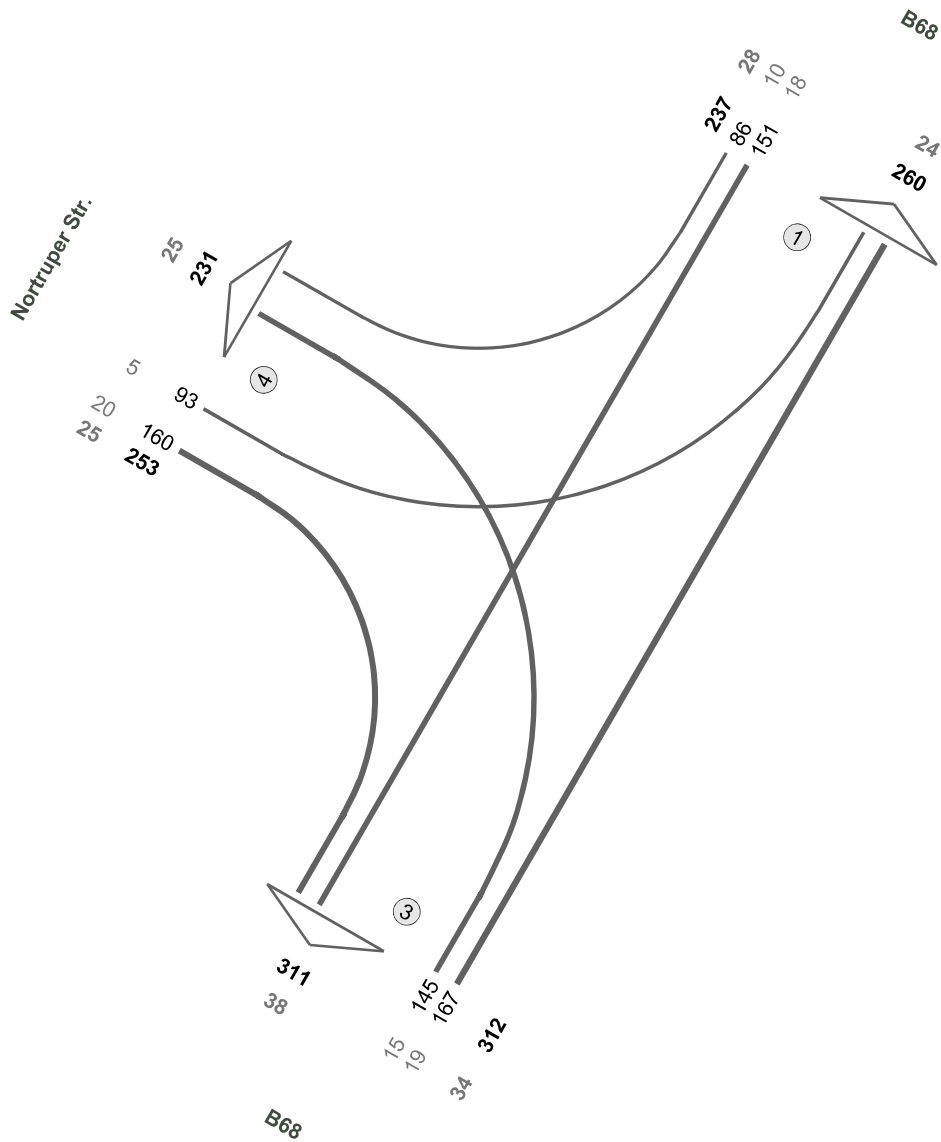

B68 / Nortruper Str.

Zst.: 09
21.06.2018
15:45 - 16:45 Uhr
Abendspitze

Fz-Klassen	Kfz	SV>3.5t
Arm 1	497	52
Arm 3	623	72
Arm 4	484	50
Zst.: 09	802	87

B68 / Nortruper Str.

Zst.: 09
21.06.2018
15:00 - 18:00 Uhr
3-h-Block