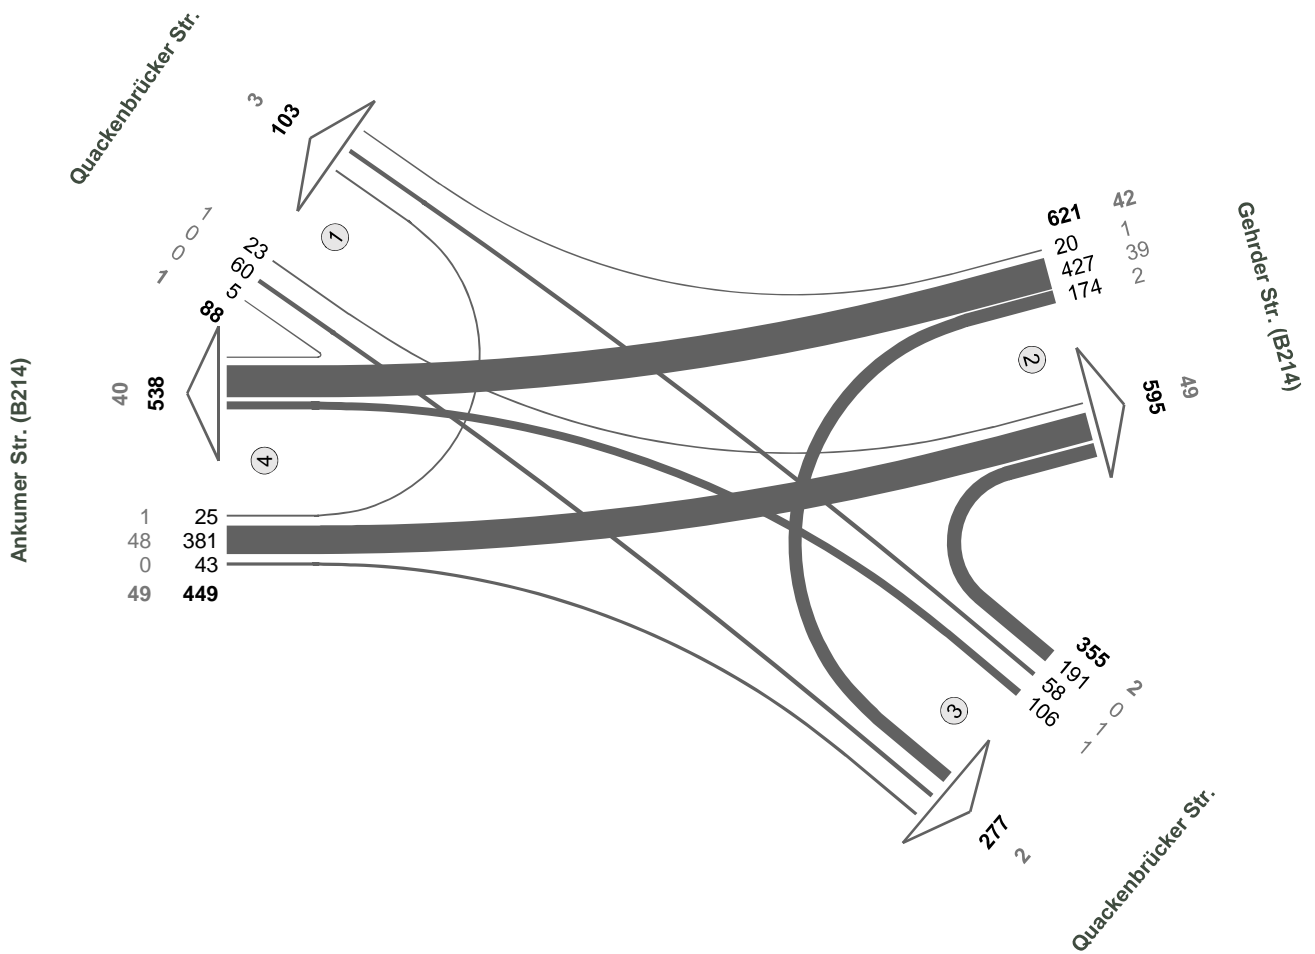

Gehrder Str. (B214) / Quackenbrücker Str. / Ankumer Str. (B214)

Zst.: 11
21.06.2018
16:00 - 17:00 Uhr
Abendspitze

Fz-Klassen	Kfz	SV>3.5t
Arm 1	191	4
Arm 2	1216	91
Arm 3	632	4
Arm 4	987	89
Zst.: 11	1513	94