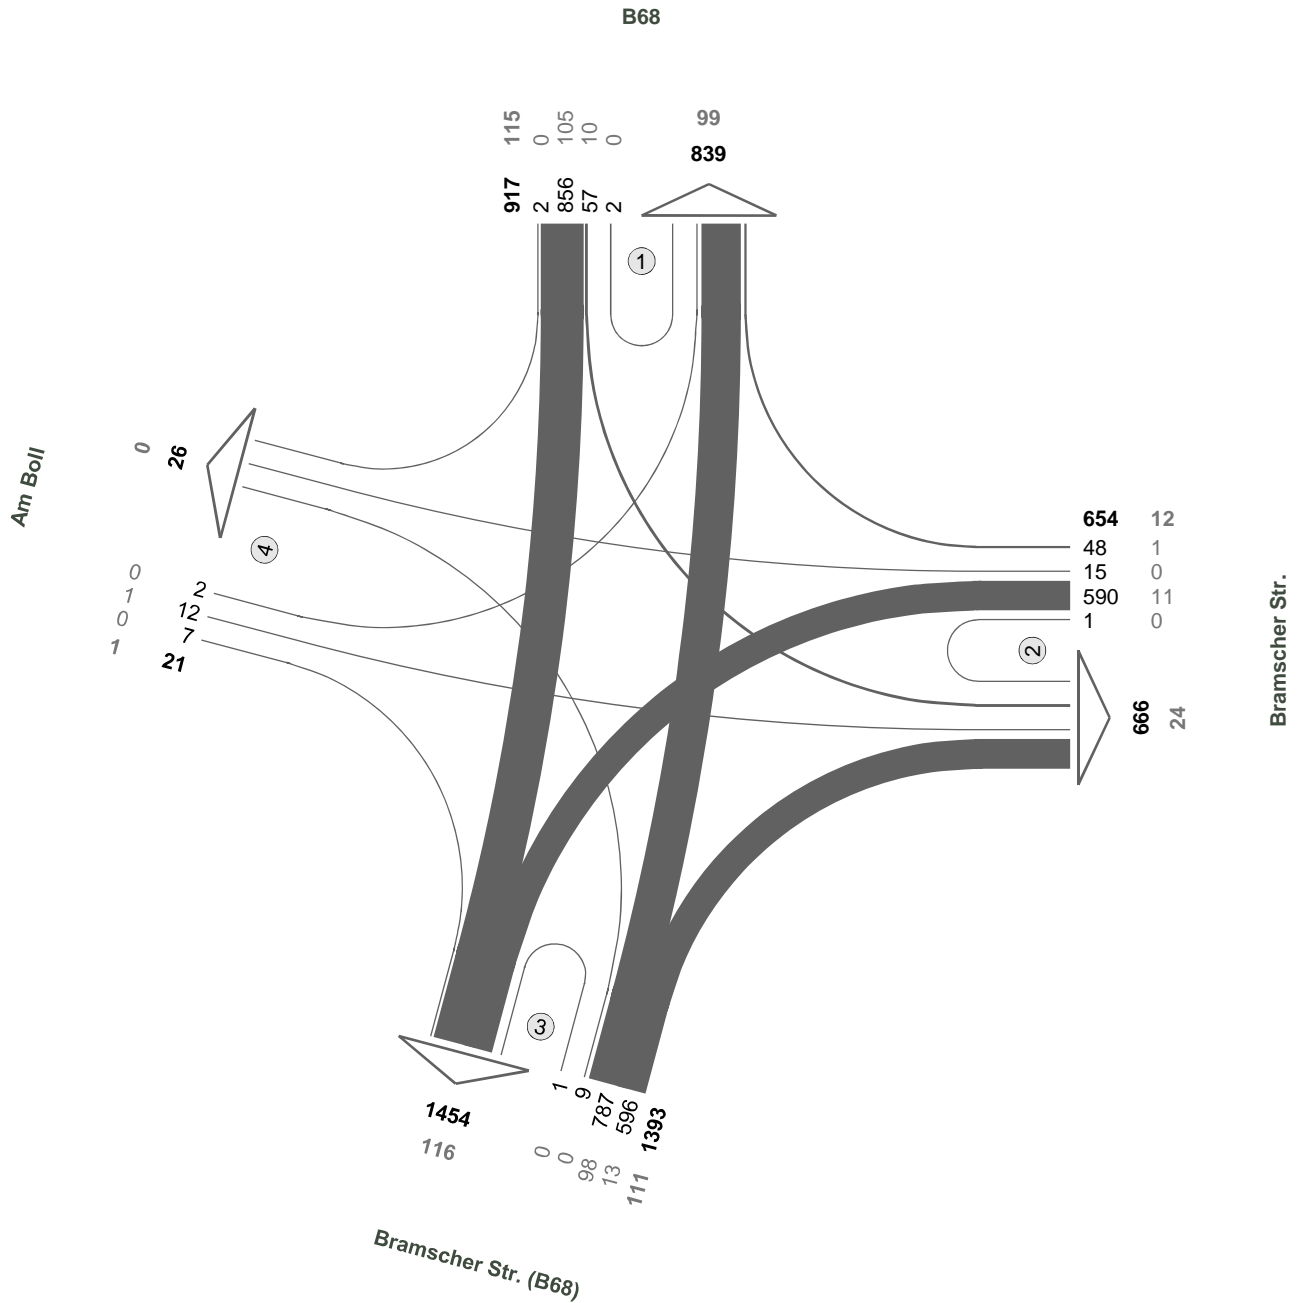

B68 / Bramscher Str. / Am Boll

Zst.: 04
21.06.2018
15:00 - 18:00 Uhr
3-h-Block

Fz-Klassen	Kfz	SV>3.5t
Arm 1	1756	214
Arm 2	1320	36
Arm 3	2847	227
Arm 4	47	1
Zst.: 04	2985	239