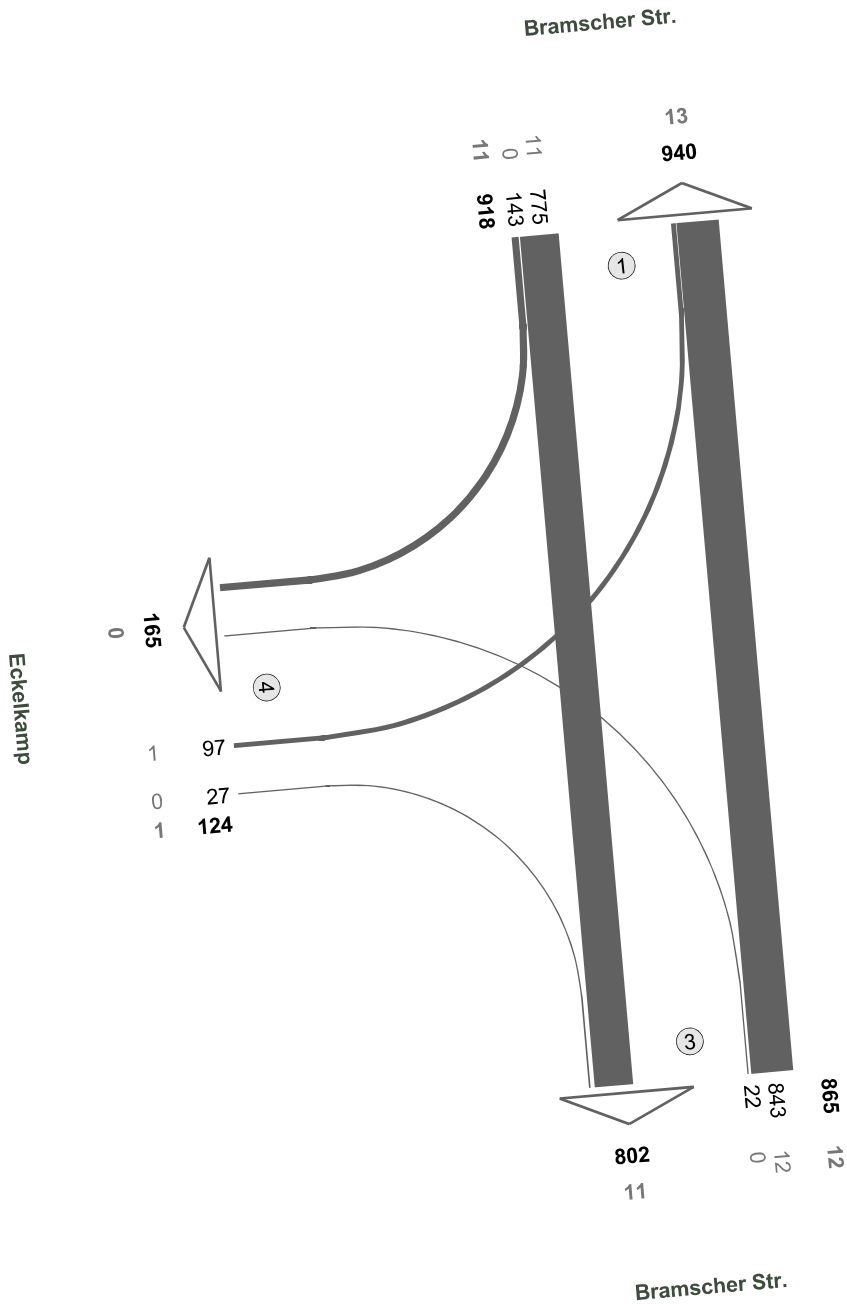

Bramscher Str. / Eckelkamp

Zst.: 19
21.06.2018
15:00 - 18:00 Uhr
3-h-Block

Fz-Klassen	Kfz	SV>3.5t
Arm 1	1858	24
Arm 3	1667	23
Arm 4	289	1
Zst.: 19	1907	24