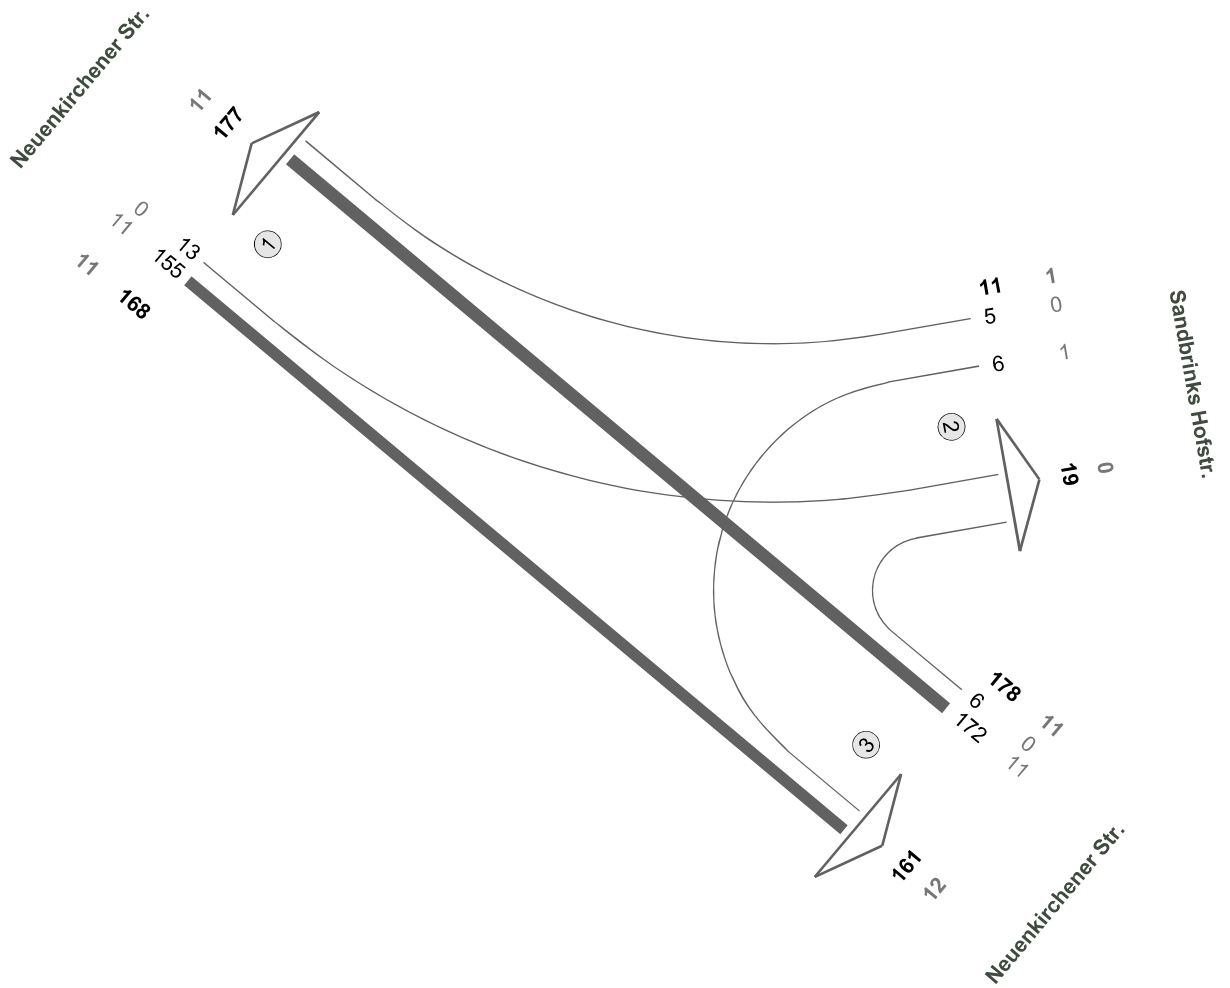

Neuenkirchener Str. / Sandbrinks Hofstr.

Zst.: 03
21.06.2018
16:00 - 17:00 Uhr
Abendspitze

Fz-Klassen	Kfz	SV>3.5t
Arm 1	345	22
Arm 2	30	1
Arm 3	339	23
Zst.: 03	357	23